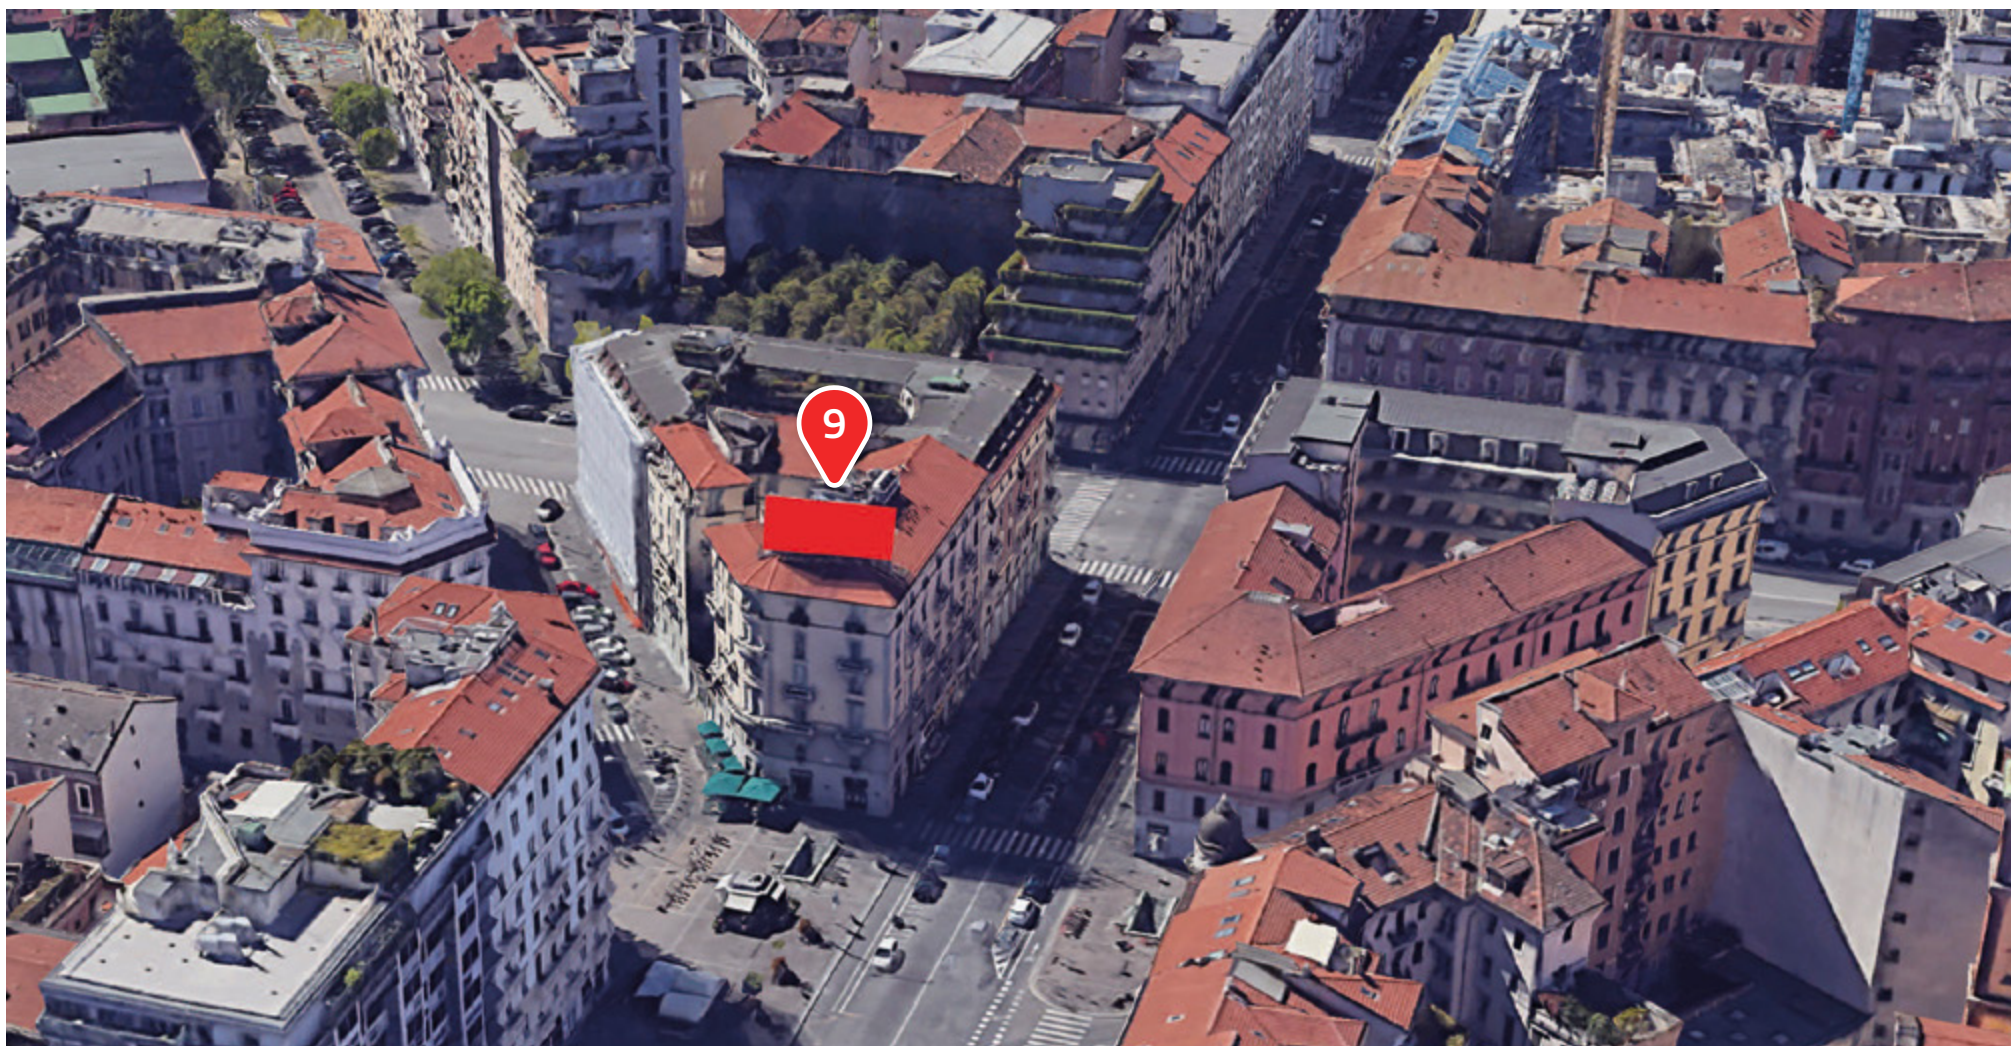

9 C.so Buenos Aires

Posizione sulla mappa