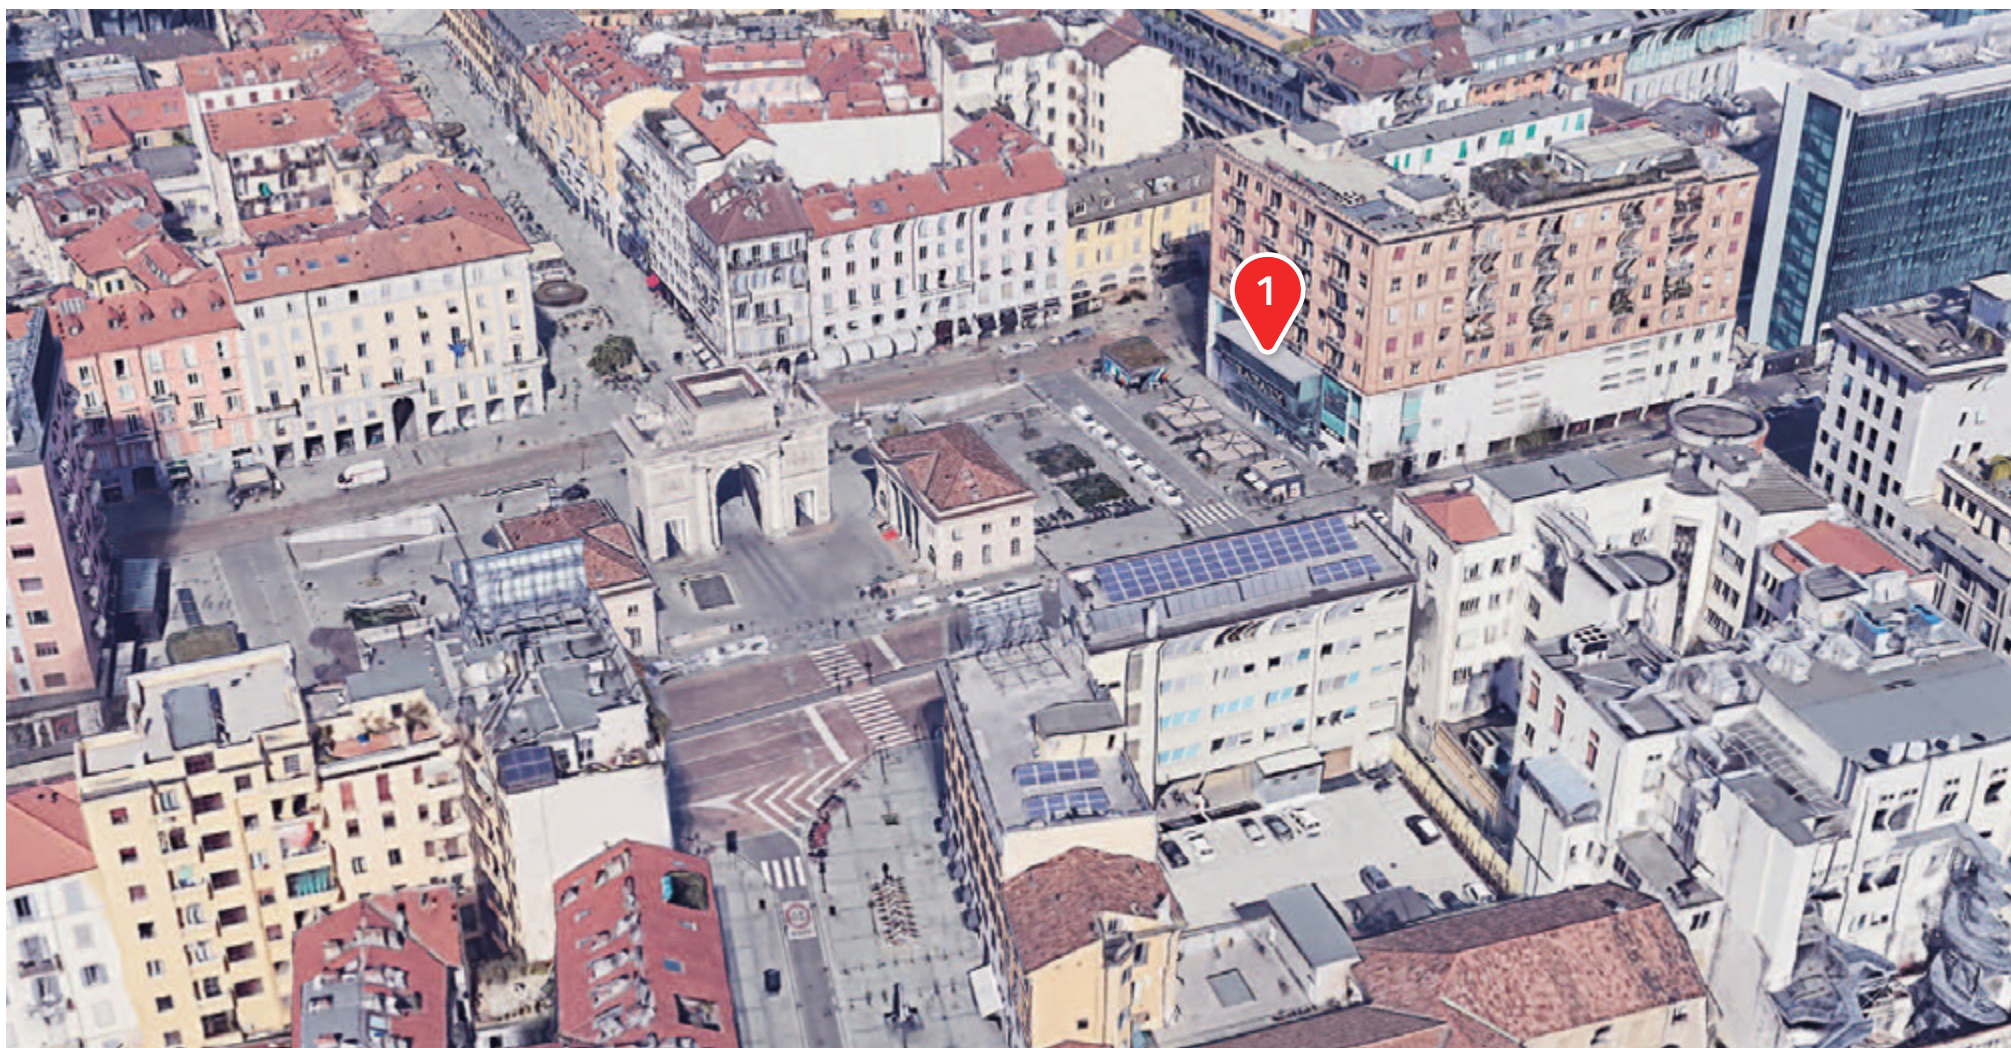

MAXI DOOH MILANO

LOCATION

- 1 Piazza XXV Aprile
- 2 L.go La Foppa / Isola
- 3 Via Montenapoleone
- 4 Alzaia Naviglio Grande
- 5 Piazza XXIV Maggio
- 6 Corso Garibaldi 81
- 7 Via Ferrari
- 8 Piccolo Teatro
- 9 Corso Buenos Aires

1 Piazza XXV Aprile

Due Maxi Schermi di grande impatto e visibilità nella location dello shopping e della night life milanese posizionati rispettivamente a destra e sinistra dell'ingresso del tempio del gusto Eataly.

Trasmissione statica sullo schermo DX e video in movimento sullo schermo SX.

1 Piazza XXV Aprile

Posizione sulla mappa

2 Largo La Foppa / Isola

Maxi Schermo FULL HD di ultimissima generazione con grande impatto sul traffico pedonale perchè posizionato ad altezza uomo. Di fronte al mitico Bar Radetzky, uno dei locali più storici e alla moda della Milano da bere.

Trasmissione del messaggio in formato sia statico che video in movimento.

2 Largo La Foppa / Isola

Posizione sulla mappa

3 Via Montenapoleone

Maxi Schermo Full HD di ultimissima generazione con grande impatto sul traffico pedonale perchè posizionato ad altezza uomo. Posizionato nel fashion district più famoso al mondo.