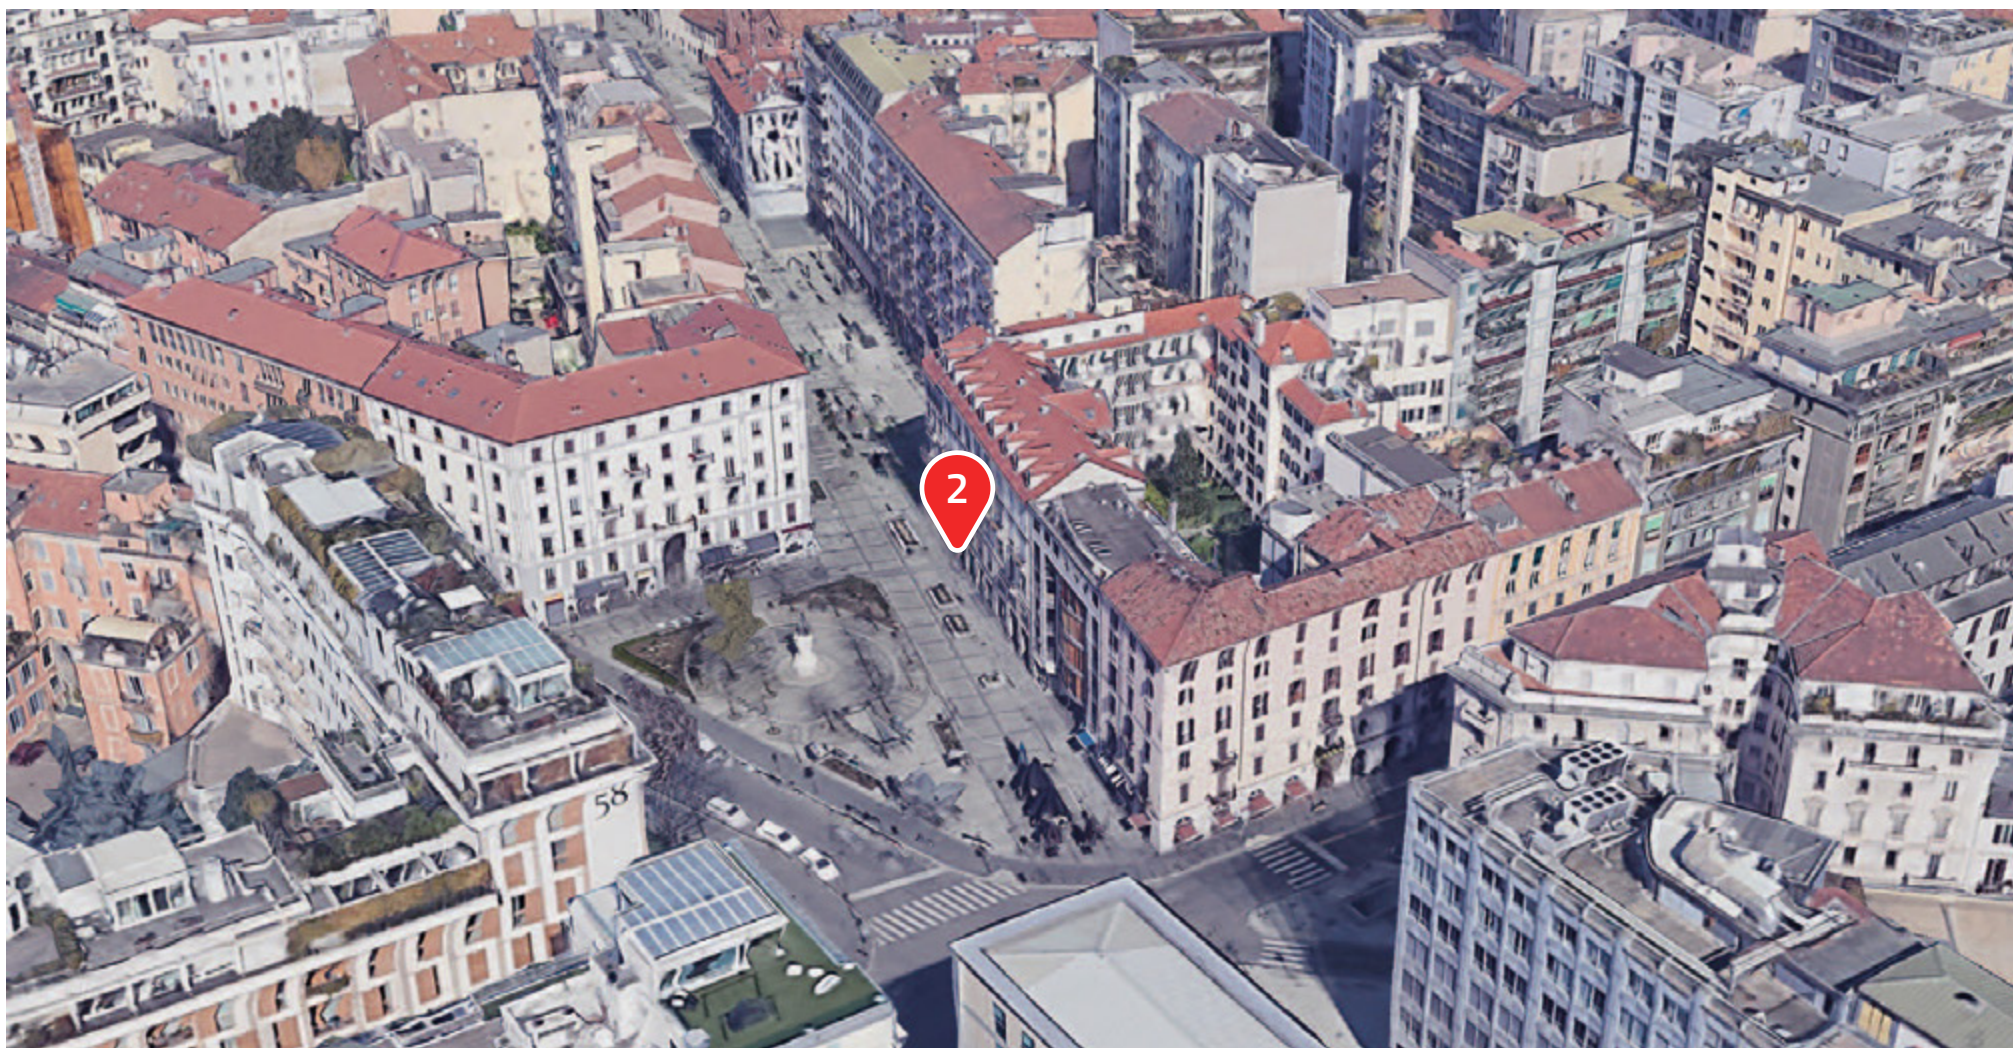

MAXI DOOH MILANO

LOCATION

- 1 Piazza XXV Aprile
- 2 L.go La Foppa / Isola
- 3 Via Montenapoleone
- 4 Alzaia Naviglio Grande
- 5 Piazza XXIV Maggio
- 6 Corso Garibaldi 81
- 7 Via Ferrari
- 8 Piccolo Teatro
- 9 Corso Buenos Aires

Trasmissione statica sullo schermo DX e video in movimento sullo schermo SX.

1 Piazza XXV Aprile

Posizione sulla mappa

2 Largo La Foppa / Isola

Maxi Schermo FULL HD di ultimissima generazione con grande impatto sul traffico pedonale perchè posizionato ad altezza uomo. Di fronte al mitico Bar Radetzky, uno dei locali più storici e alla moda della Milano da bere.

Trasmissione del messaggio in formato sia statico che video in movimento.

2 Largo La Foppa / Isola

Posizione sulla mappa

3 Via Montenapoleone

Maxi Schermo Full HD di ultimissima generazione con grande impatto sul traffico pedonale perchè posizionato ad altezza uomo. Posizionato nel fashion district più famoso al mondo.

Trasmissione del messaggio in formato sia statico che video in movimento

3 Via Montenapoleone

Posizione sulla mappa

4 Alzaia Naviglio Grande

Maxi Schermo Full HD di ultimissima generazione con grande impatto sul traffico pedonale perché posizionato ad altezza uomo. Via della movida per eccellenza a tutte le ore del giorno e della sera.