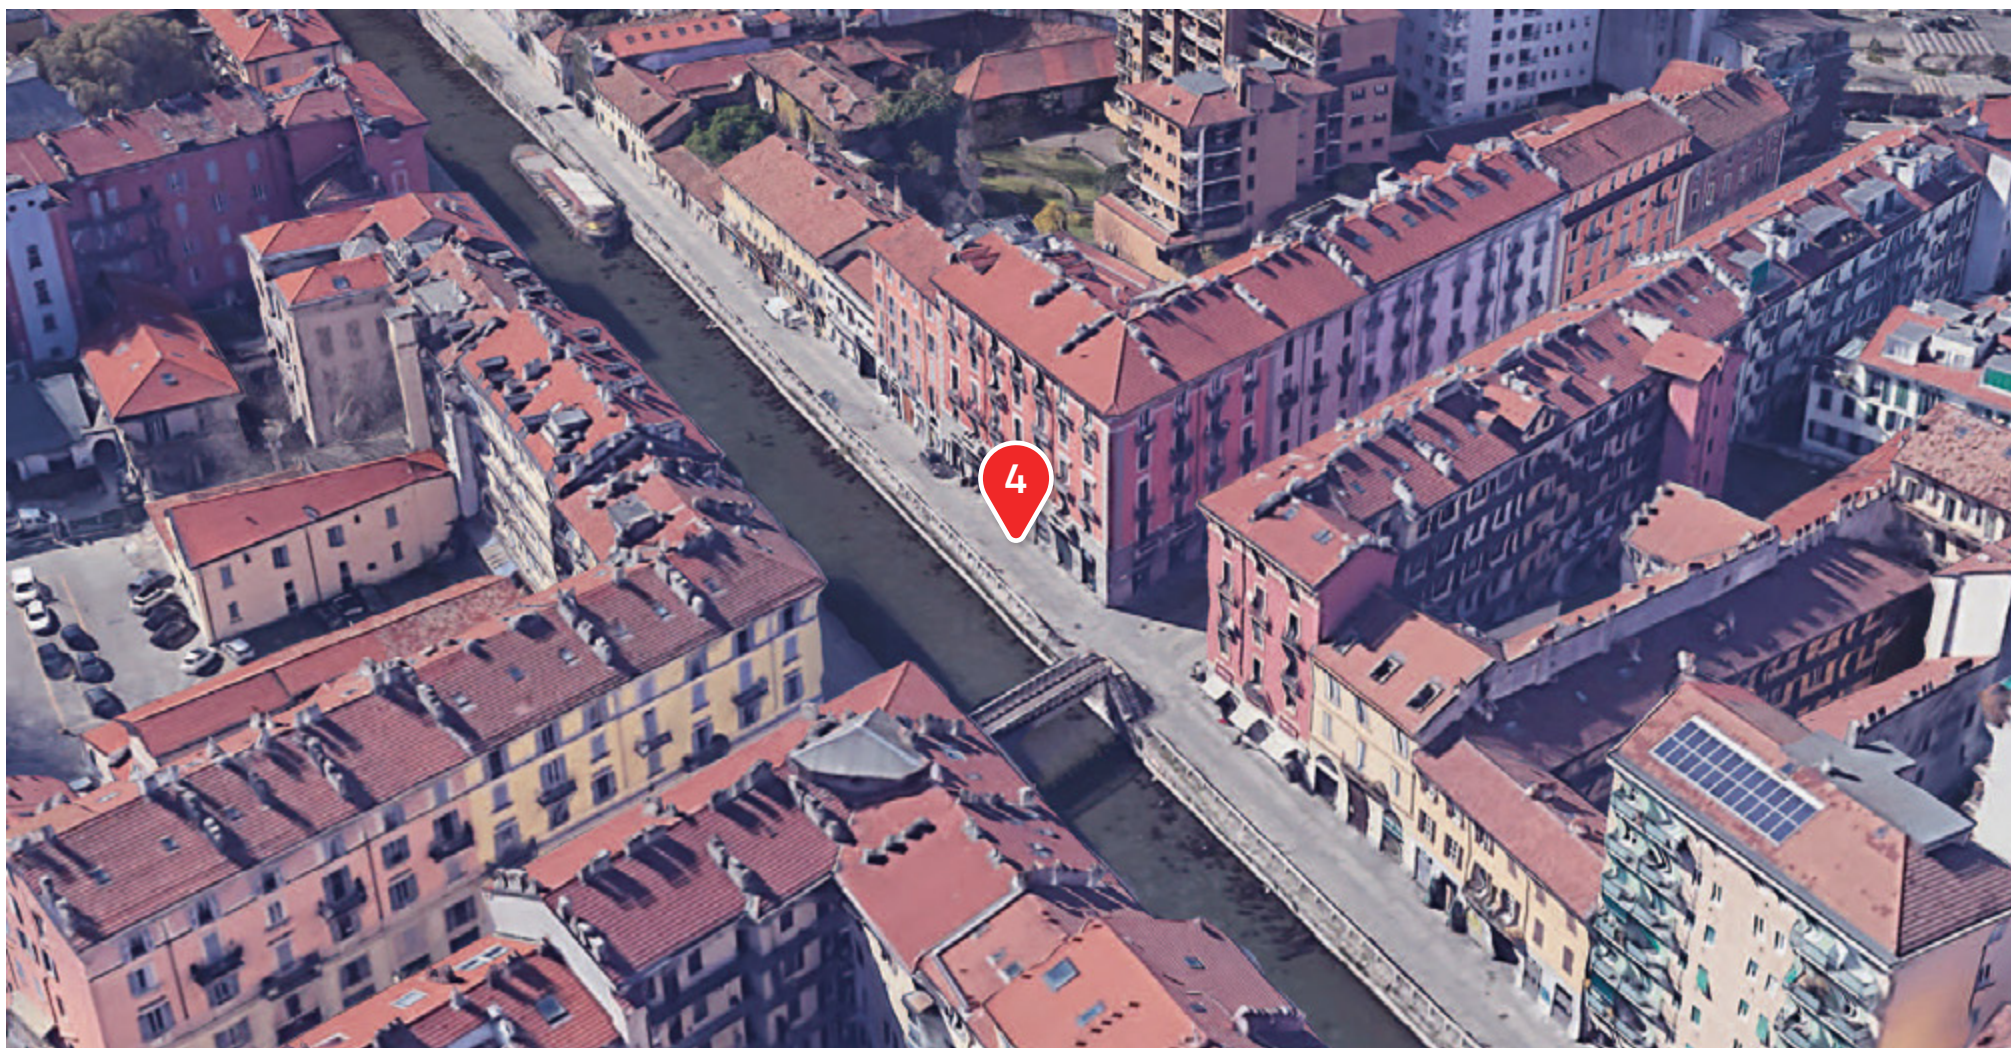

MAXI DOOH MILANO

LOCATION

- 1 Piazza XXV Aprile
- 2 L.go La Foppa / Isola
- 3 Via Montenapoleone
- 4 Alzaia Naviglio Grande
- 5 Piazza XXIV Maggio
- 6 Corso Garibaldi 81
- 7 Via Ferrari
- 8 Piccolo Teatro
- 9 Corso Buenos Aires

Trasmissione del messaggio in formato sia statico che video in movimento

3 Via Montenapoleone

Posizione sulla mappa

4 Alzaia Naviglio Grande

Maxi Schermo Full HD di ultimissima generazione con grande impatto sul traffico pedonale perché posizionato ad altezza uomo. Via della movida per eccellenza a tutte le ore del giorno e della sera.

Trasmissione del messaggio in formato sia statico che video in movimento

4 Alzaia Naviglio Grande

Posizione sulla mappa

5 Piazza XXIV Maggio

Maxi Schermo FULL HD di ultimissima generazione con grande impatto sul traffico pedonale perché posizionato ad altezza uomo. Piazza della movida per eccellenza a tutte le ore del giorno e della sera.

Trasmissione del messaggio in formato sia statico che video in movimento

5 Piazza XXIV Maggio

Posizione sulla mappa

6 Corso Garibaldi 81

L'impianto è collocato nella prestigiosa cornice tra Brera e Corso Como, il cuore della vita serale e notturna di Milano. La pubblicità è visibile in direzione Moscova - Largo La Foppa e gode di un'area antistante in cui poter organizzare eventi pubblicitari (Live Web, Local streaming, Below the Line con hostess).