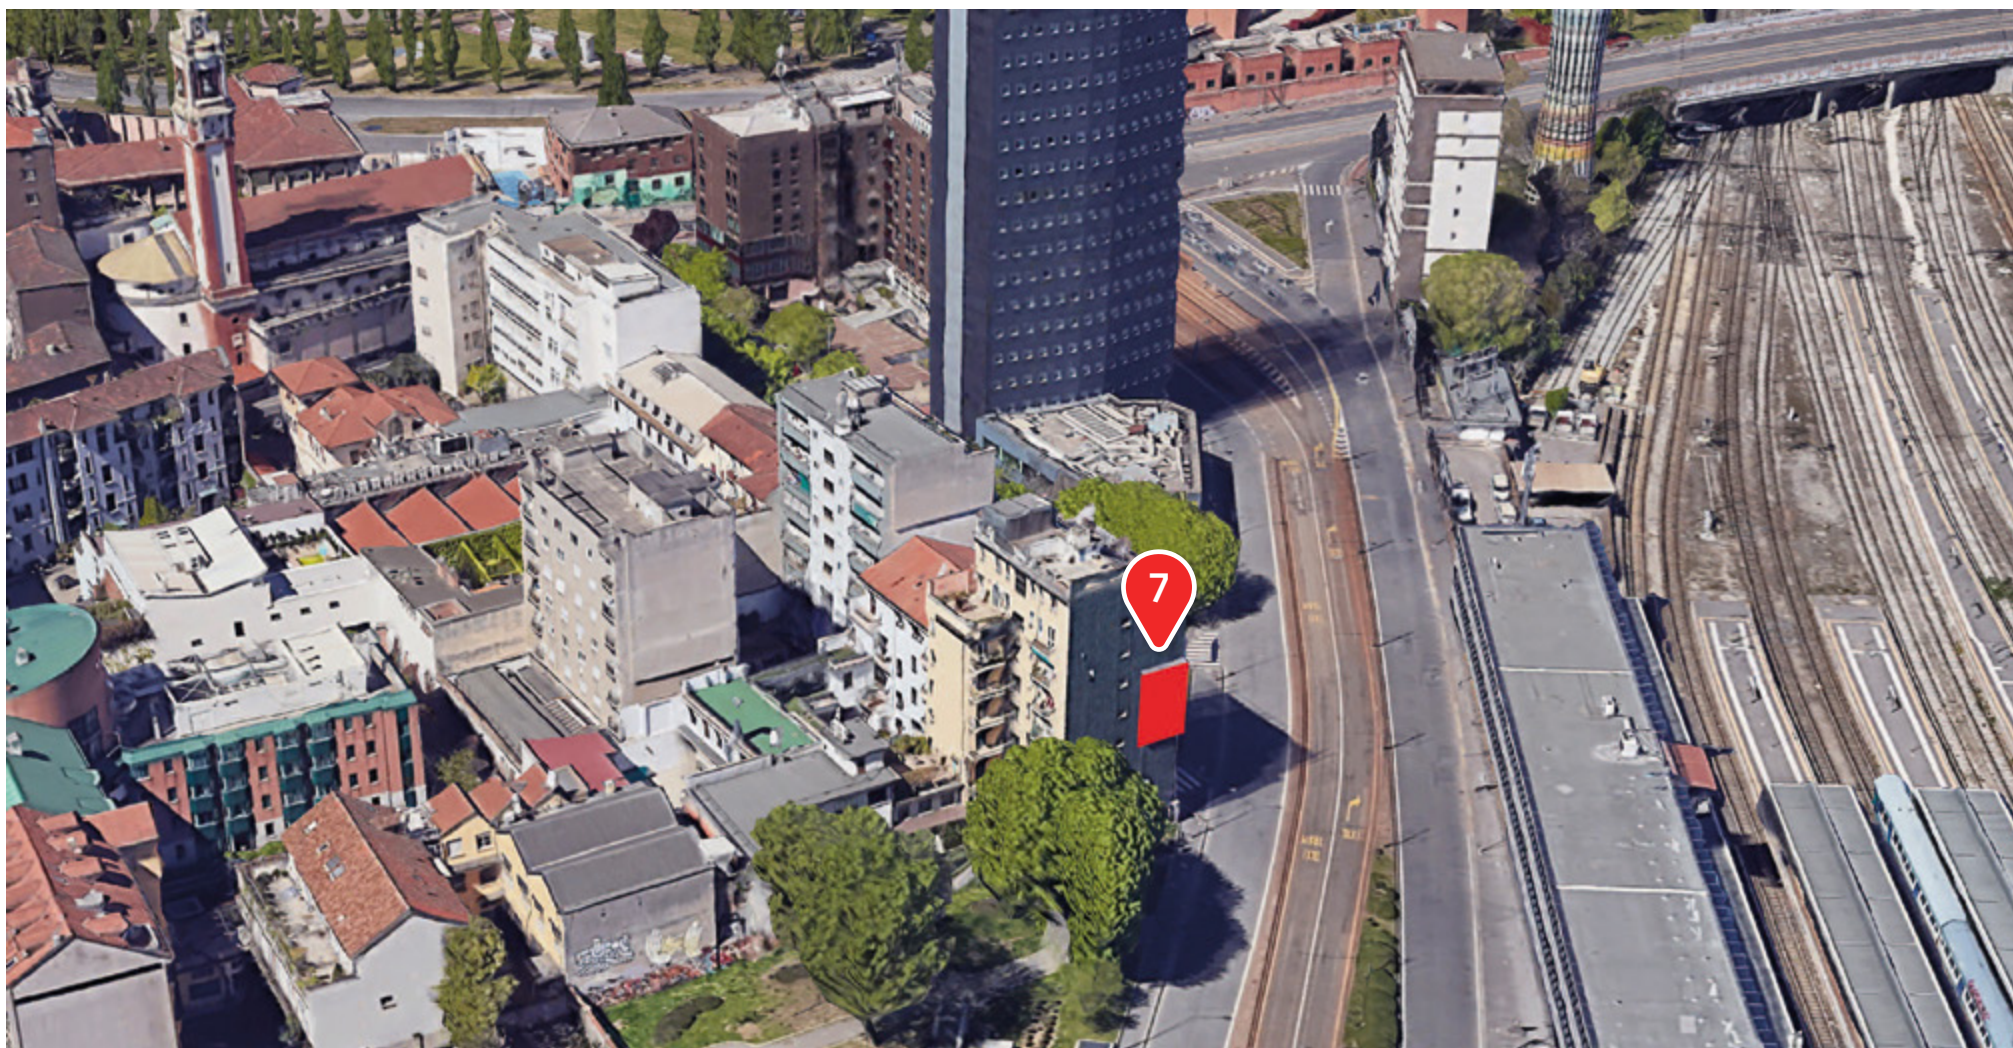

7 Via Ferrari

Posizione sulla mappa