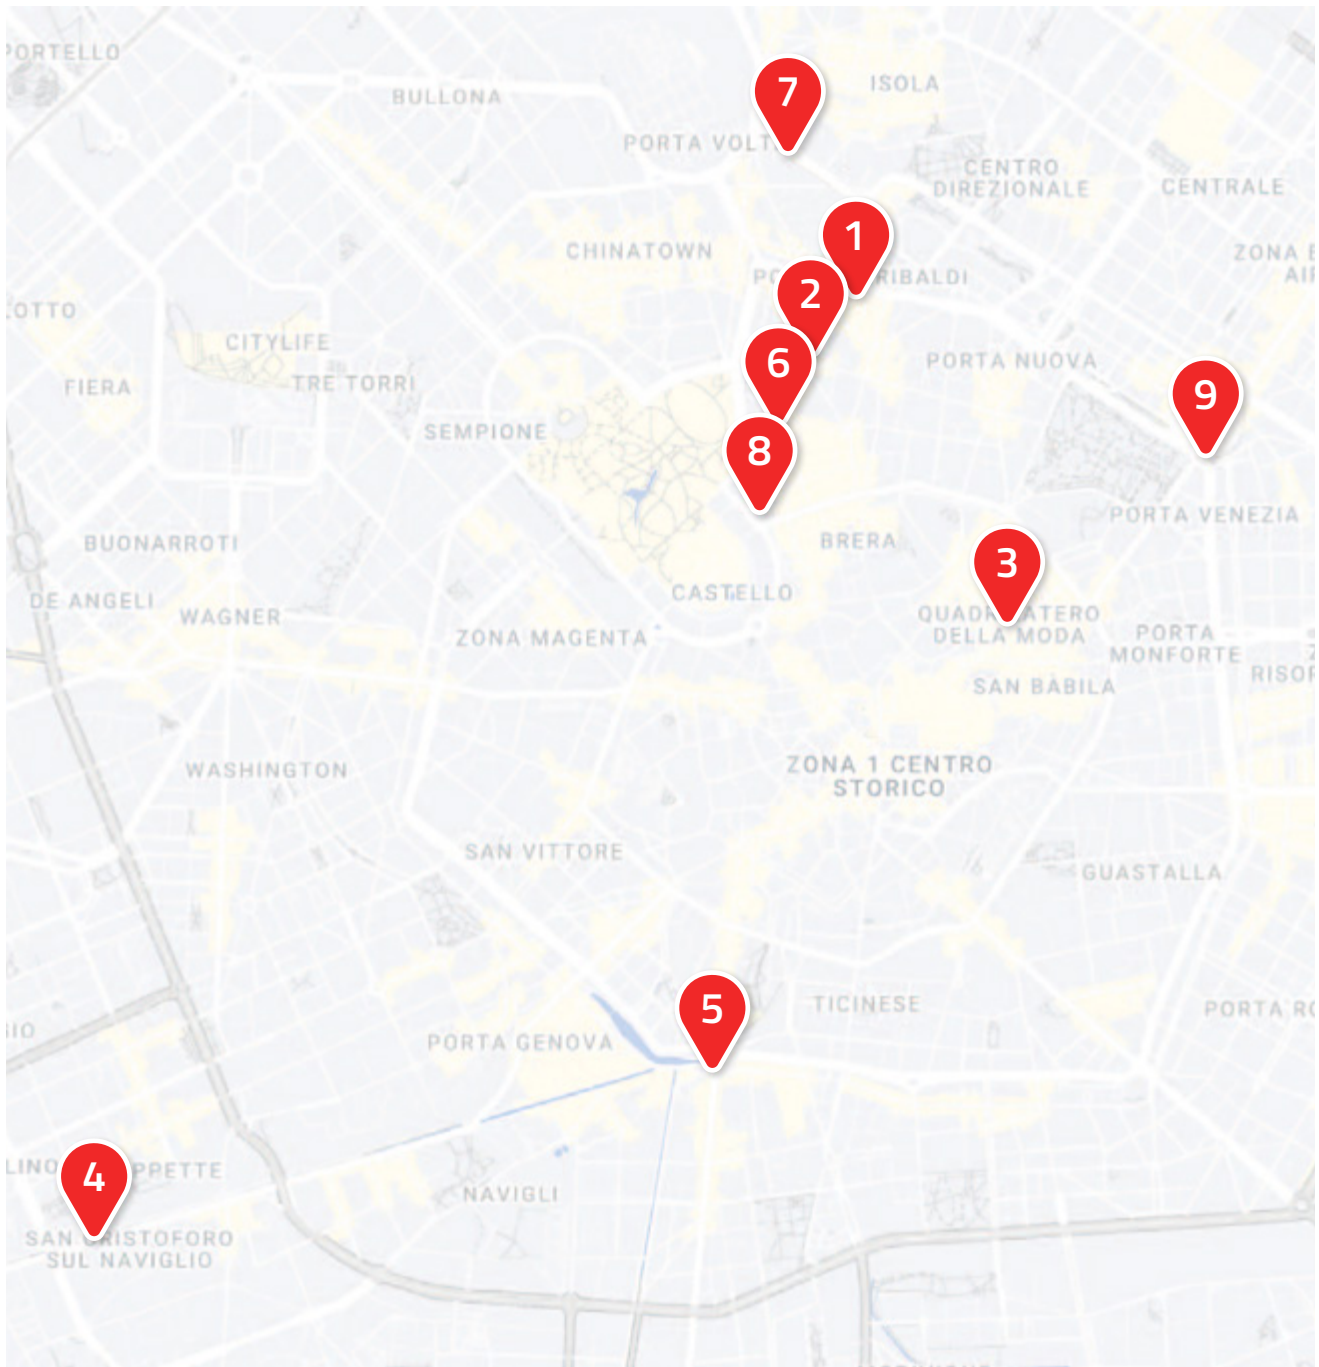

MAXI DOOH MILANO

LOCATION

- 1 Piazza XXV Aprile
- 2 L.go La Foppa / Isola
- 3 Via Montenapoleone
- 4 Alzaia Naviglio Grande
- 5 Piazza XXIV Maggio
- 6 Corso Garibaldi 81
- 7 Via Ferrari
- 8 Piccolo Teatro
- 9 Corso Buenos Aires

1 Piazza XXV Aprile

Due Maxi Schermi di grande impatto e visibilità nella location dello shopping e della night life milanese posizionati rispettivamente a destra e sinistra dell'ingresso del tempio del gusto Eataly.

Trasmissione statica sullo schermo DX e video in movimento sullo schermo SX.

1 Piazza XXV Aprile

Posizione sulla mappa

2 Largo La Foppa / Isola

Maxi Schermo FULL HD di ultimissima generazione con grande impatto sul traffico pedonale perchè posizionato ad altezza uomo. Di fronte al mitico Bar Radetzky, uno dei locali più storici e alla moda della Milano da bere.

Trasmissione del messaggio in formato sia statico che video in movimento

5 Piazza XXIV Maggio

Posizione sulla mappa

6 Corso Garibaldi 81

L'impianto è collocato nella prestigiosa cornice tra Brera e Corso Como, il cuore della vita serale e notturna di Milano. La pubblicità è visibile in direzione Moscova - Largo La Foppa e gode di un'area antistante in cui poter organizzare eventi pubblicitari (Live Web, Local streaming, Below the Line con hostess).