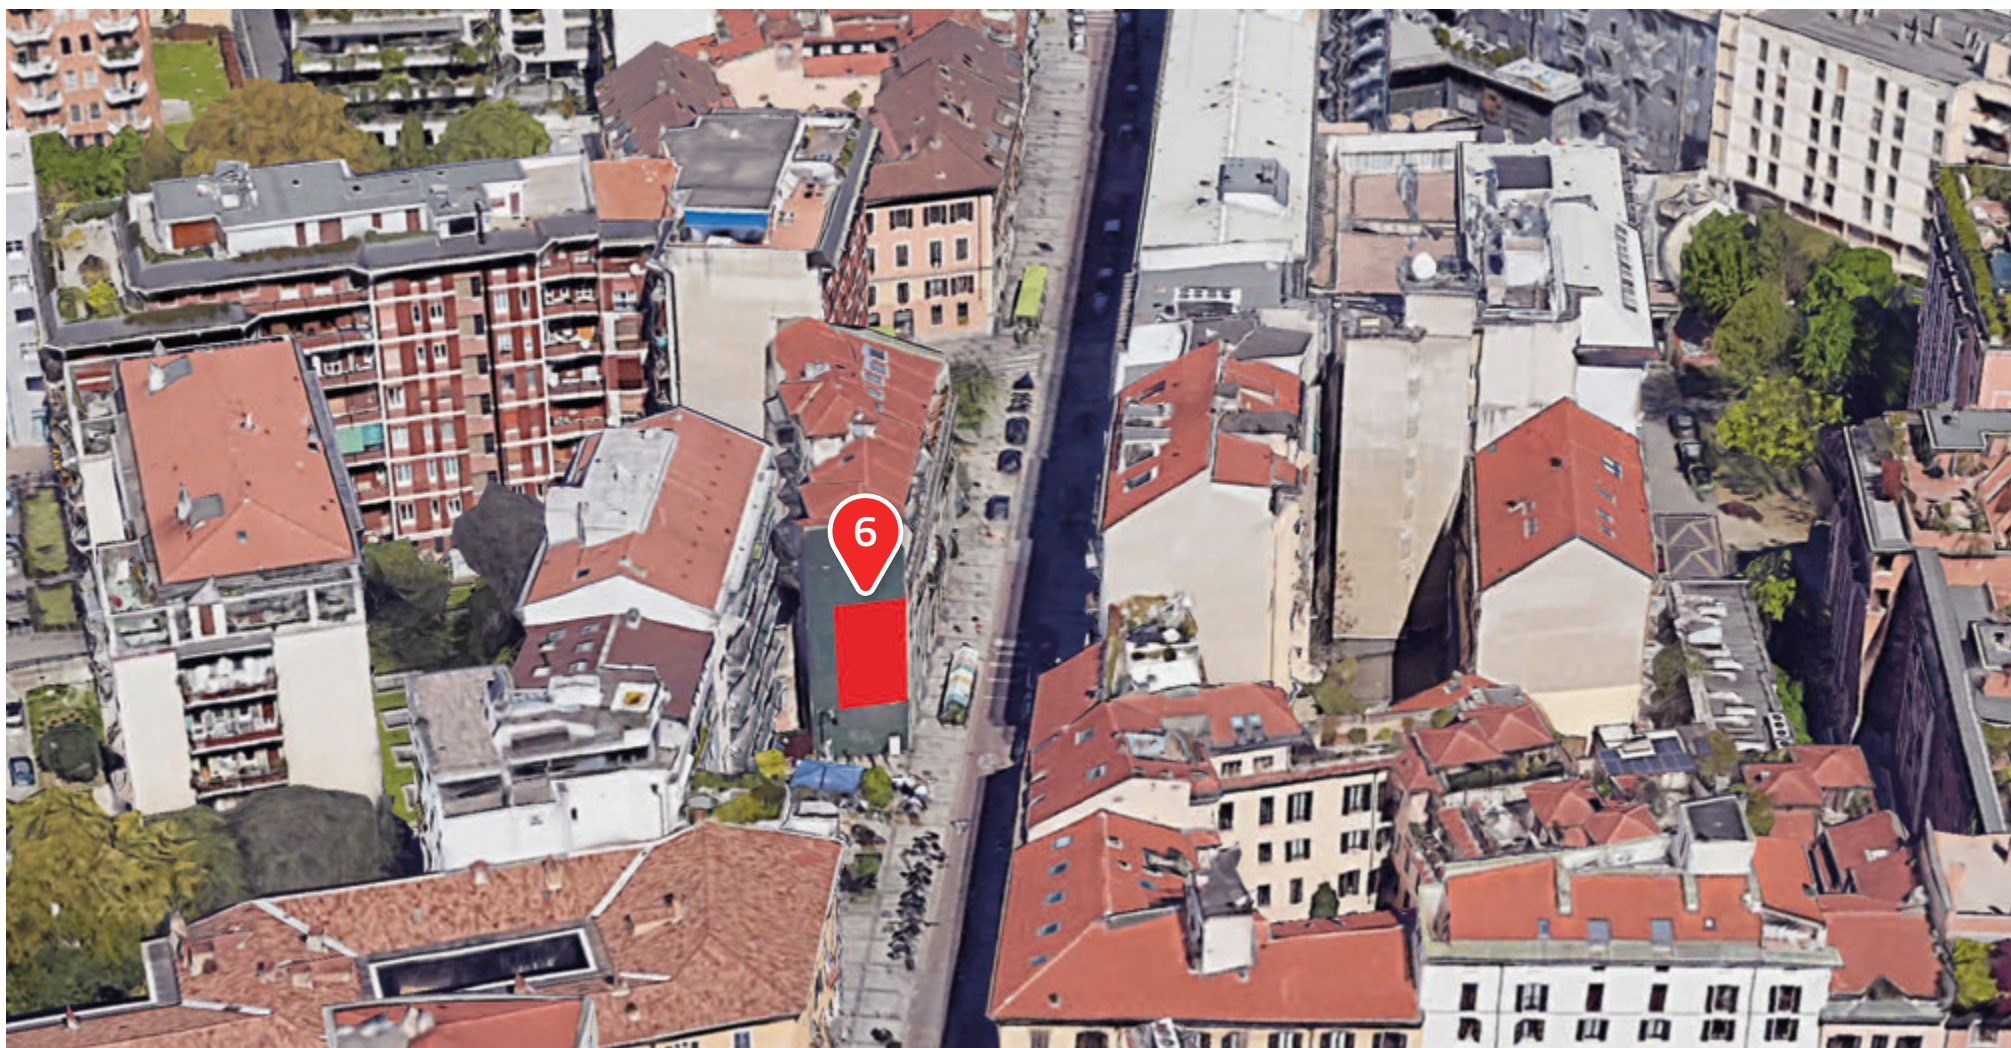

Trasmissione del messaggio in formato sia statico che video in movimento

5 Piazza XXIV Maggio

Posizione sulla mappa

6 Corso Garibaldi 81

L'impianto è collocato nella prestigiosa cornice tra Brera e Corso Como, il cuore della vita serale e notturna di Milano. La pubblicità è visibile in direzione Moscova - Largo La Foppa e gode di un'area antistante in cui poter organizzare eventi pubblicitari (Live Web, Local streaming, Below the Line con hostess).

6 Corso Garibaldi 81

Posizione sulla mappa

7 Via Ferrari

L'impianto è strategicamente posizionato in una delle zone di Milano che è stata maggiormente al centro di un processo di riqualificazione: Porta Garibaldi. È visibile in direzione Monumentale e quartiere Isola dall'area di Porta Nuova (Piazza Freud e Corso Como) e grazie alla posizione sopraelevata intercetta un elevato numero di contatti veicolari.