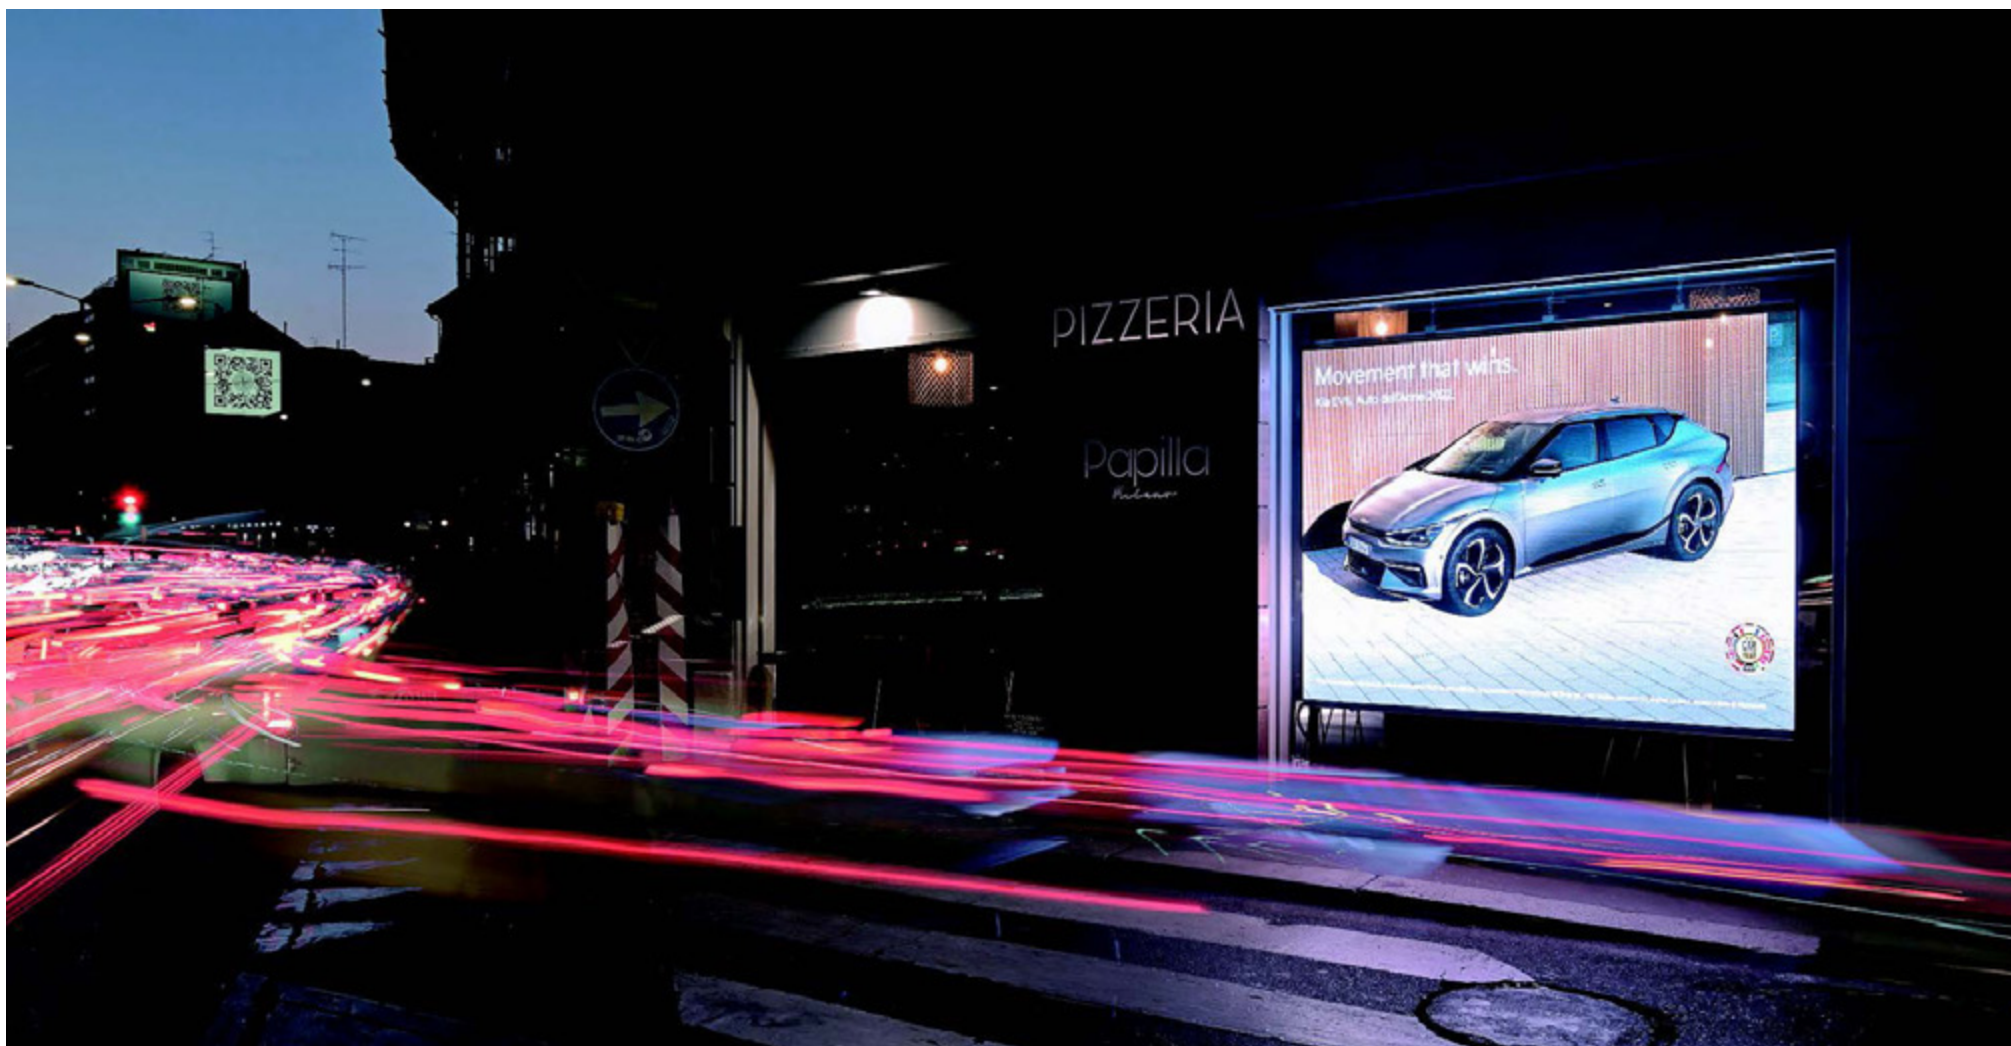

Trasmissione del messaggio in formato sia statico che video in movimento

4 Alzaia Naviglio Grande

Posizione sulla mappa

5 Piazza XXIV Maggio

Maxi Schermo FULL HD di ultimissima generazione con grande impatto sul traffico pedonale perché posizionato ad altezza uomo. Piazza della movida per eccellenza a tutte le ore del giorno e della sera.