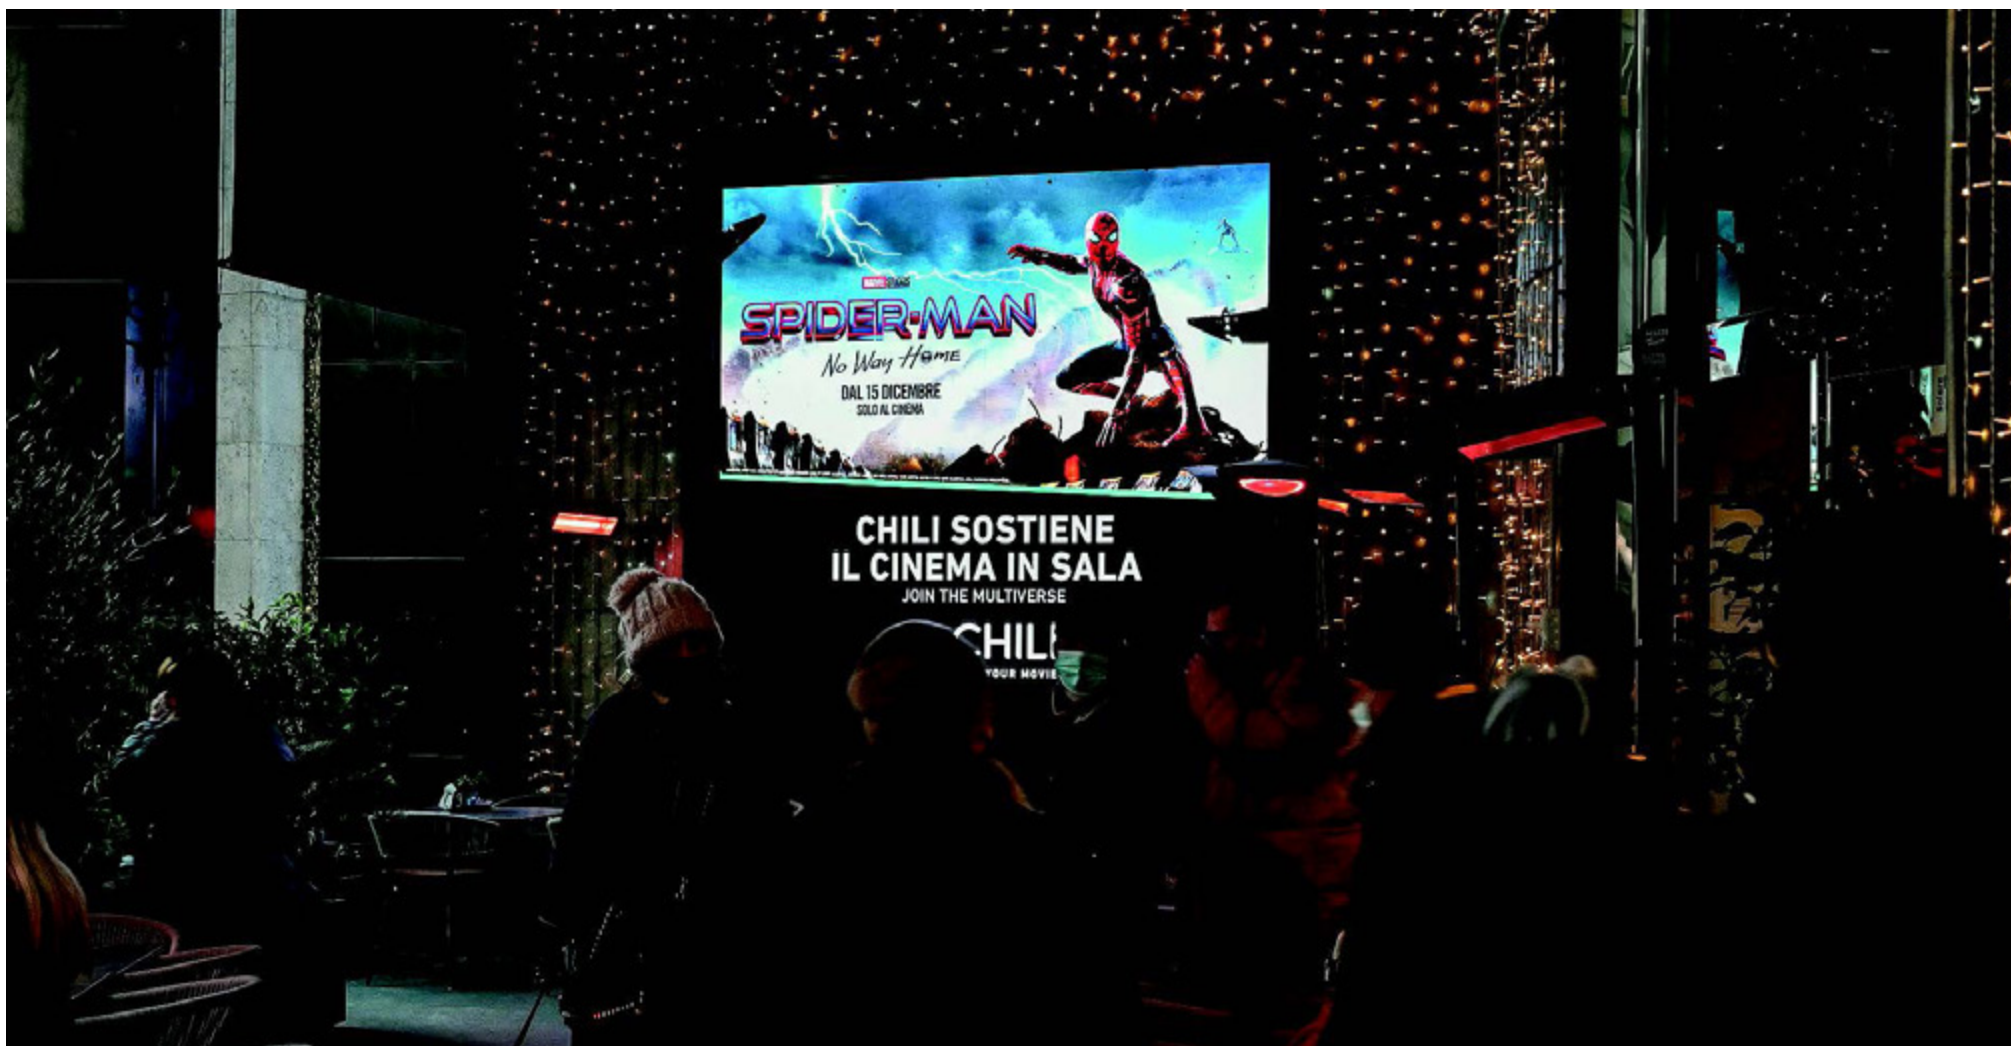

3 Via Montenapoleone

Maxi Schermo Full HD di ultimissima generazione con grande impatto sul traffico pedonale perchè posizionato ad altezza uomo. Posizionato nel fashion district più famoso al mondo.